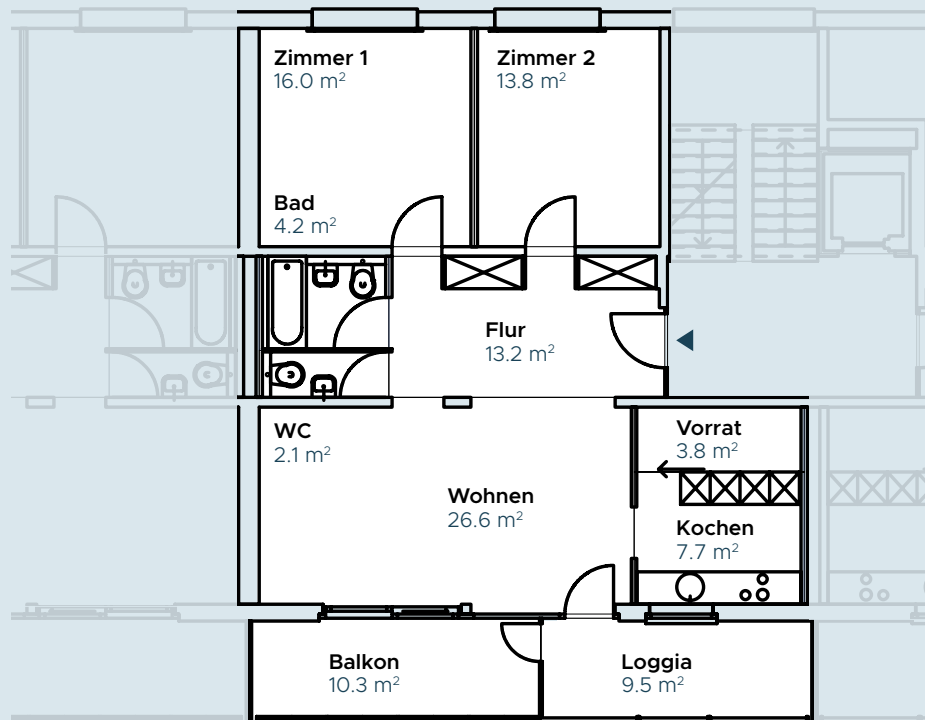

IM HAM MER

SCHMIEDE
DEIN WOHNGLÜCK!
NIEDERLENZ

3.5 ZIMMER WOHNUNG

Hammerweg 15, 5702 Niederlenz

Etage	1. OG
Bruttowohnfläche	87.4 m ²

www.imhammer.ch