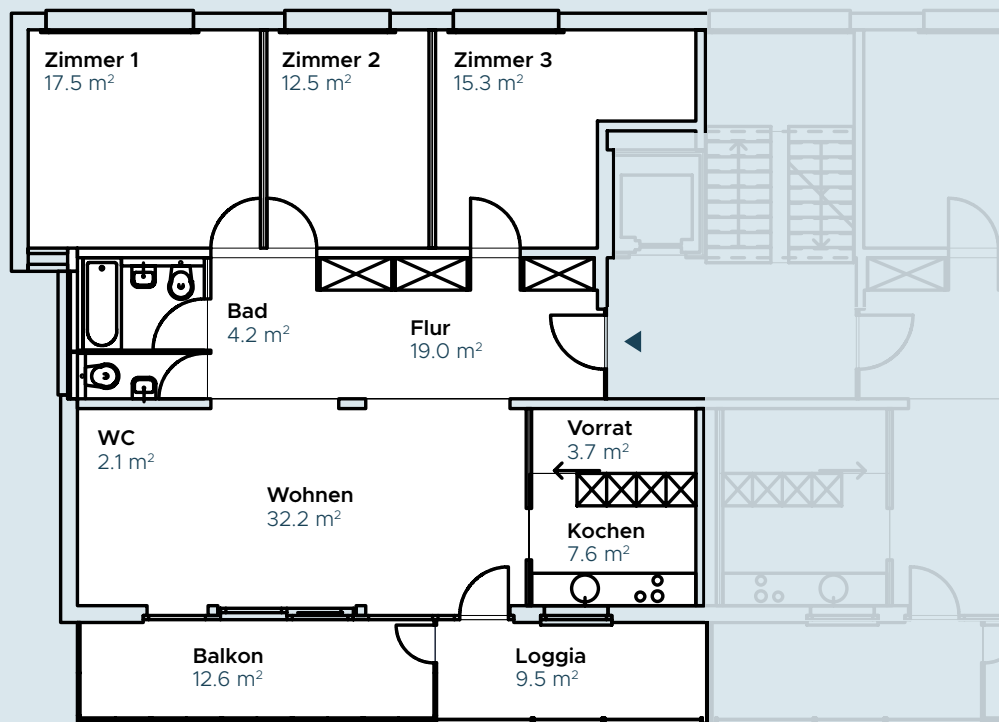

## 4.5 ZIMMER WOHNUNG

Hammerweg 15, 5702 Niederlenz

---

Etage	1. OG
Bruttowohnfläche	114.1 m <sup>2</sup>

---

[www.imhammer.ch](http://www.imhammer.ch)