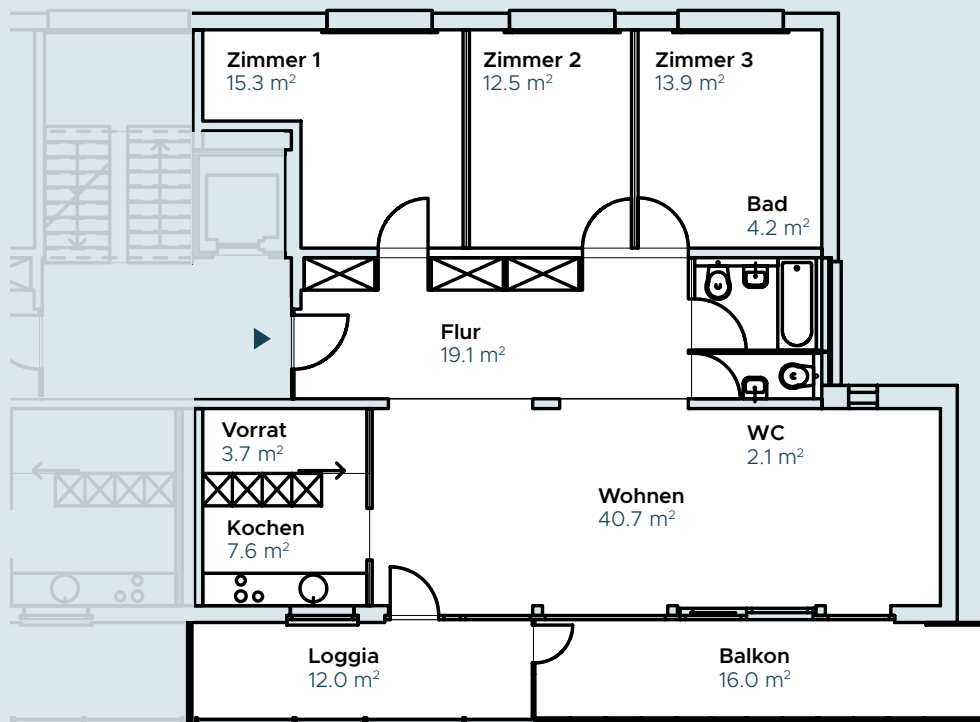

## 4.5 ZIMMER WOHNUNG

Hammerweg 15, 5702 Niederlenz

Etage	1. OG
Bruttowohnfläche	119.1 m <sup>2</sup>

[www.imhammer.ch](http://www.imhammer.ch)