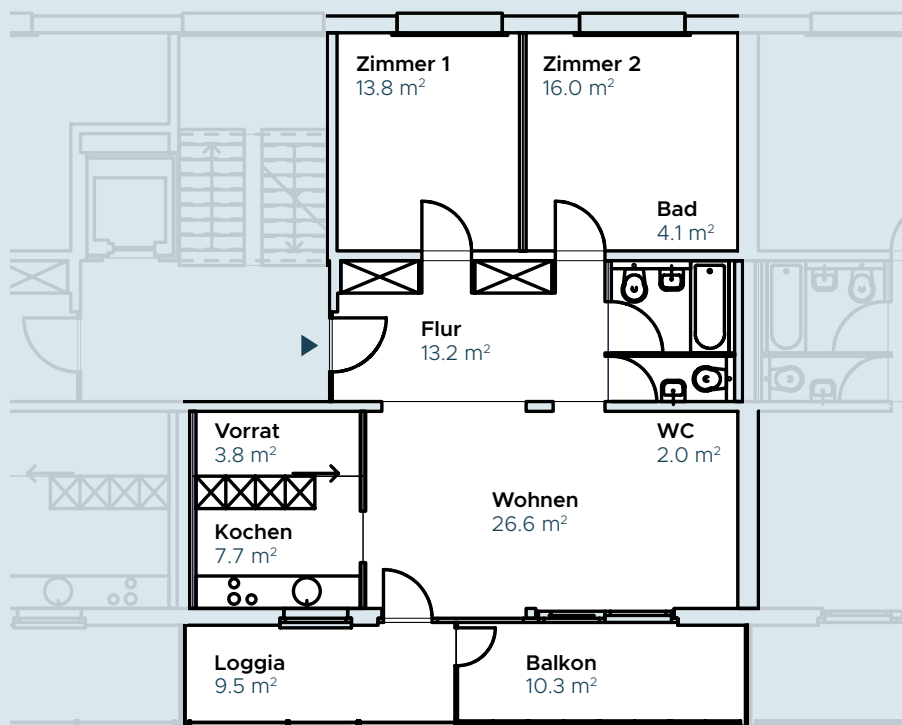

IM HAMMER

SCHMIEDE
DEIN WOHNGLÜCK!
NIEDERLENZ

3.5 ZIMMER WOHNUNG

Hammerweg 15, 5702 Niederlenz

Etage	2. OG
Bruttowohnfläche	87.2 m ²

www.imhammer.ch