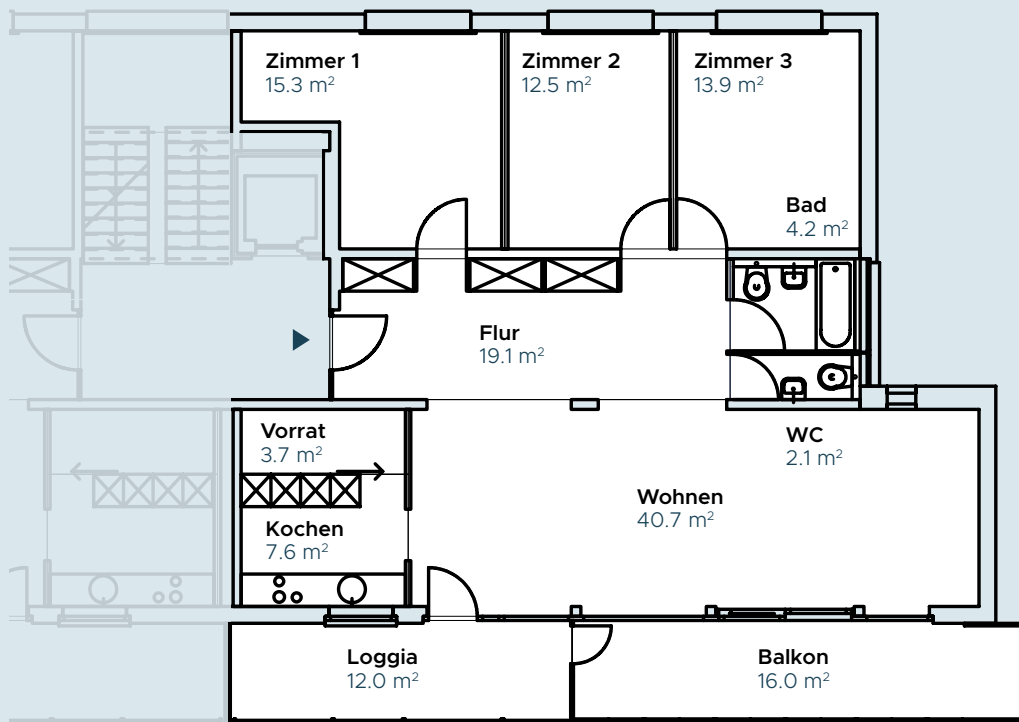

## 4.5 ZIMMER WOHNUNG

Hammerweg 15, 5702 Niederlenz

Etage	2. OG
Bruttowohnfläche	119.1 m <sup>2</sup>

[www.imhammer.ch](http://www.imhammer.ch)