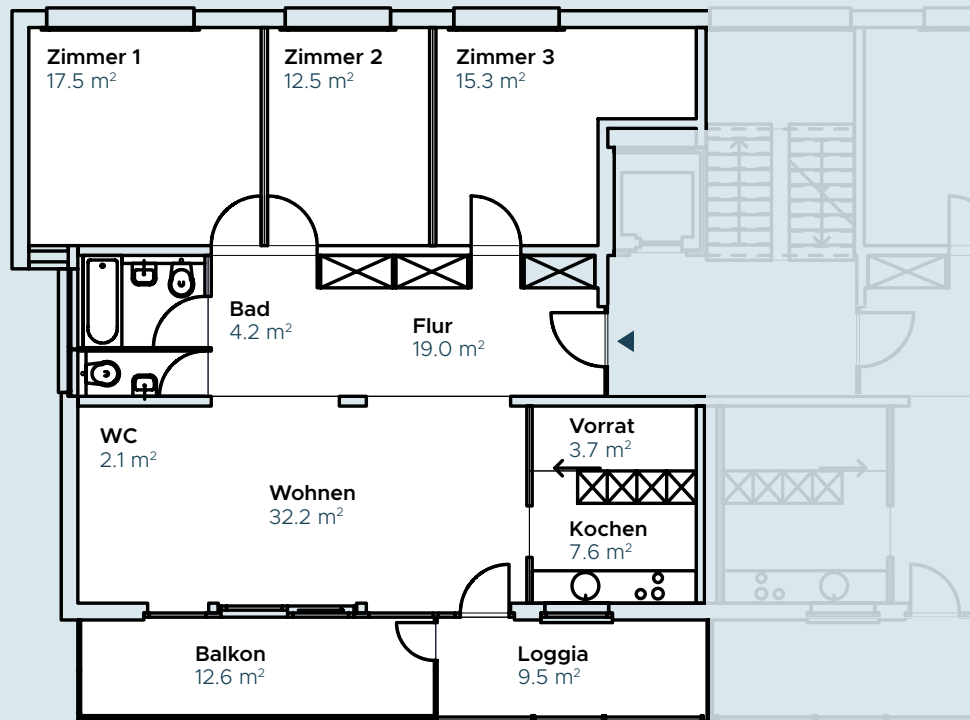

## 4.5 ZIMMER WOHNUNG

Hammerweg 15, 5702 Niederlenz

Etage	2. OG
Bruttowohnfläche	114.1 m <sup>2</sup>

[www.imhammer.ch](http://www.imhammer.ch)