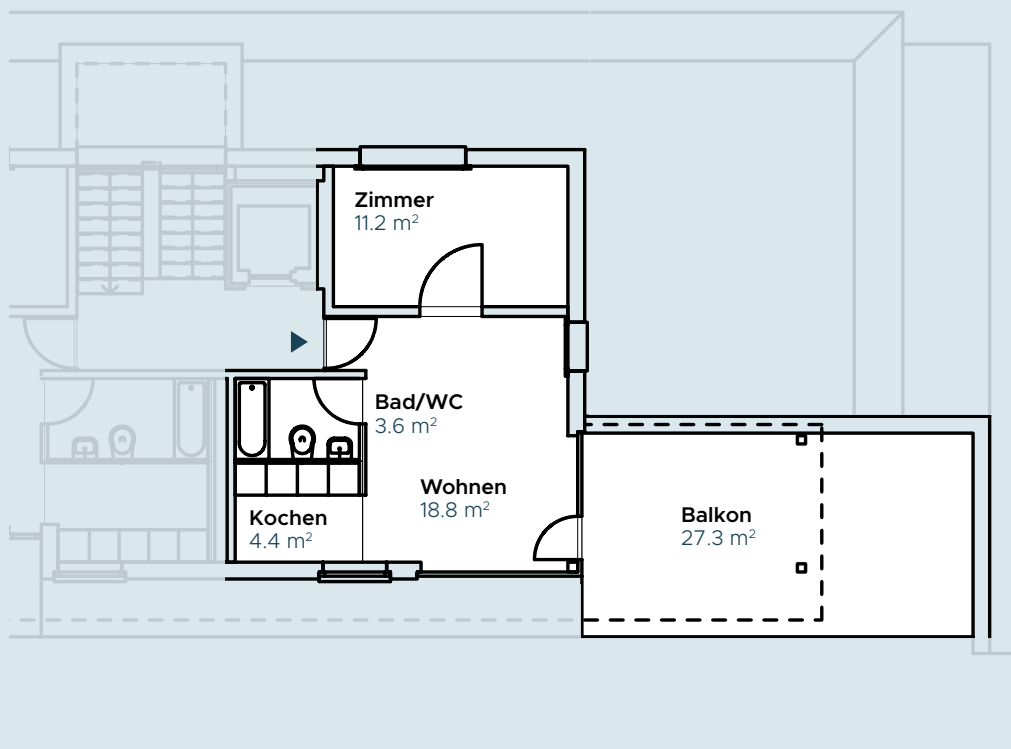

IM HAM MER

SCHMIEDE
DEIN WOHLGLÜCK!
NIEDERLENZ

2 ZIMMER WOHNUNG

Hammerweg 15, 5702 Niederlenz

Etage	3. OG
Bruttowohnfläche	38.0 m ²

www.imhammer.ch