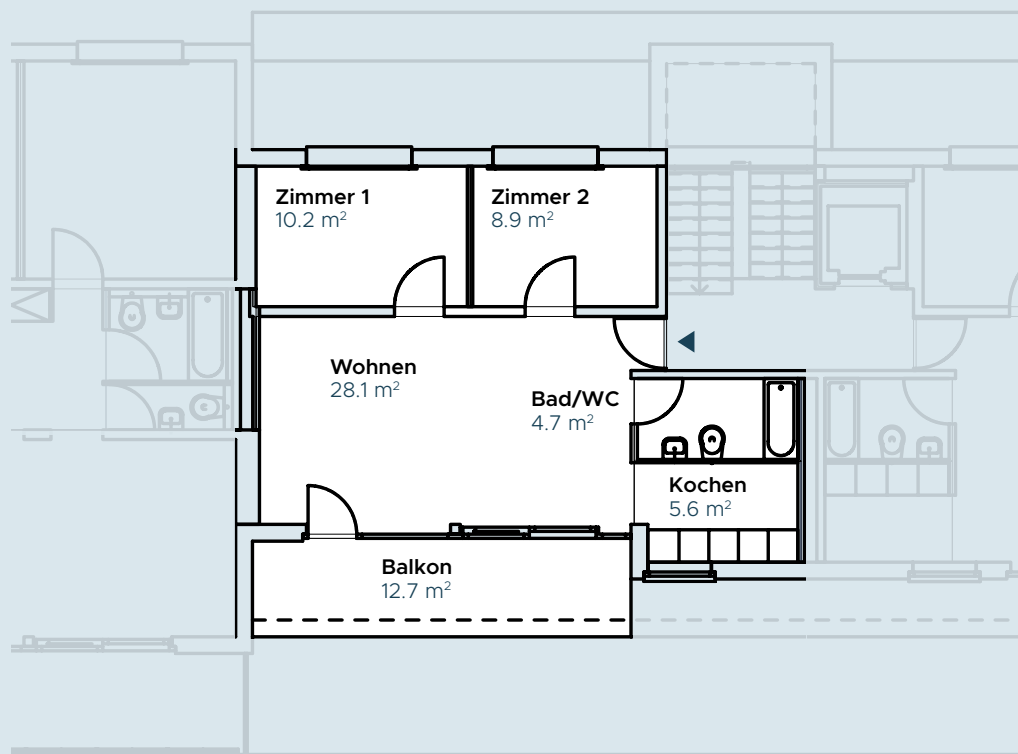

## 3 ZIMMER WOHNUNG

Hammerweg 15, 5702 Niederlenz

Etage	3. OG
Bruttowohnfläche	57.5 m <sup>2</sup>

[www.imhammer.ch](http://www.imhammer.ch)