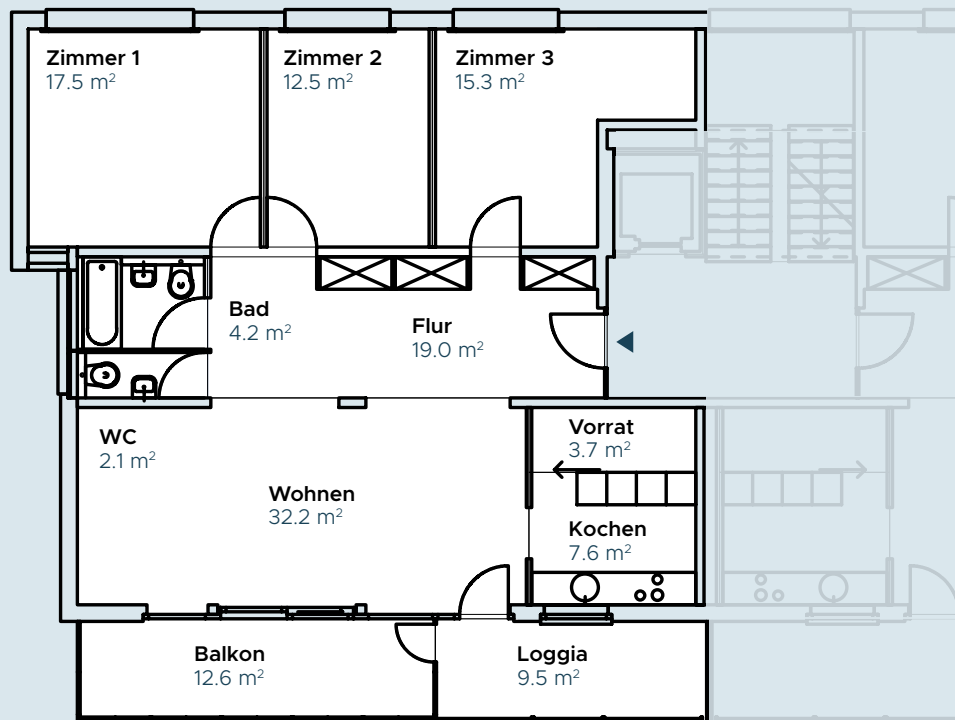

IM HAM MER

SCHMIEDE
DEIN WOHNGLÜCK!
NIEDERLENZ

4.5 ZIMMER WOHNUNG

Hammerweg 15, 5702 Niederlenz

Etage	3. OG
Bruttowohnfläche	114.1 m ²

www.imhammer.ch