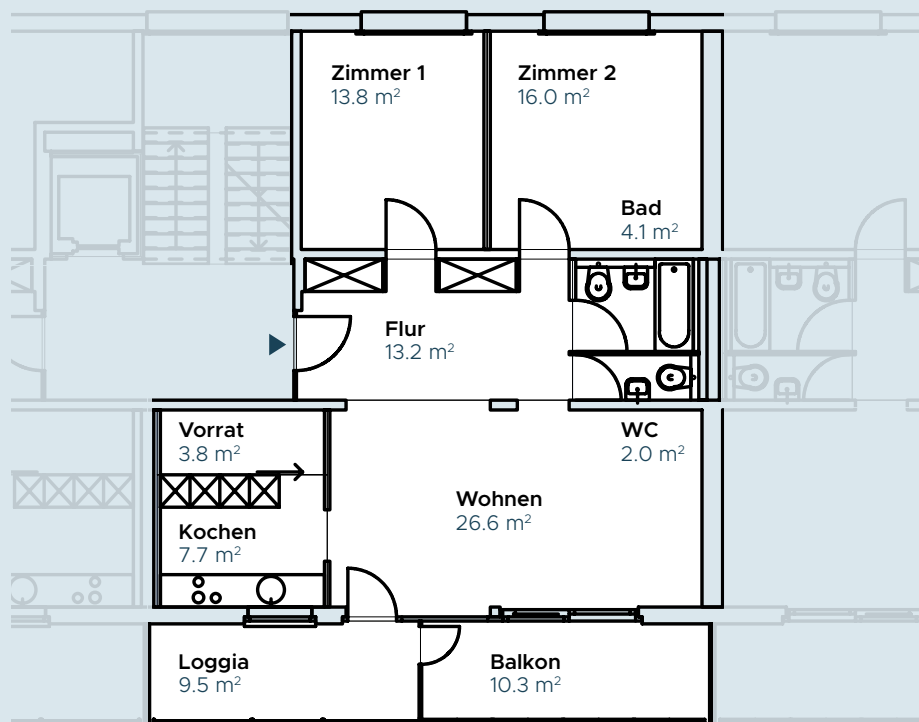

IM HAMMER

SCHMIEDE
DEIN WOHNGLÜCK!
NIEDERLENZ

3.5 ZIMMER WOHNUNG

Hammerweg 17, 5702 Niederlenz

Etage	1. OG
Bruttowohnfläche	87.2 m ²

www.imhammer.ch