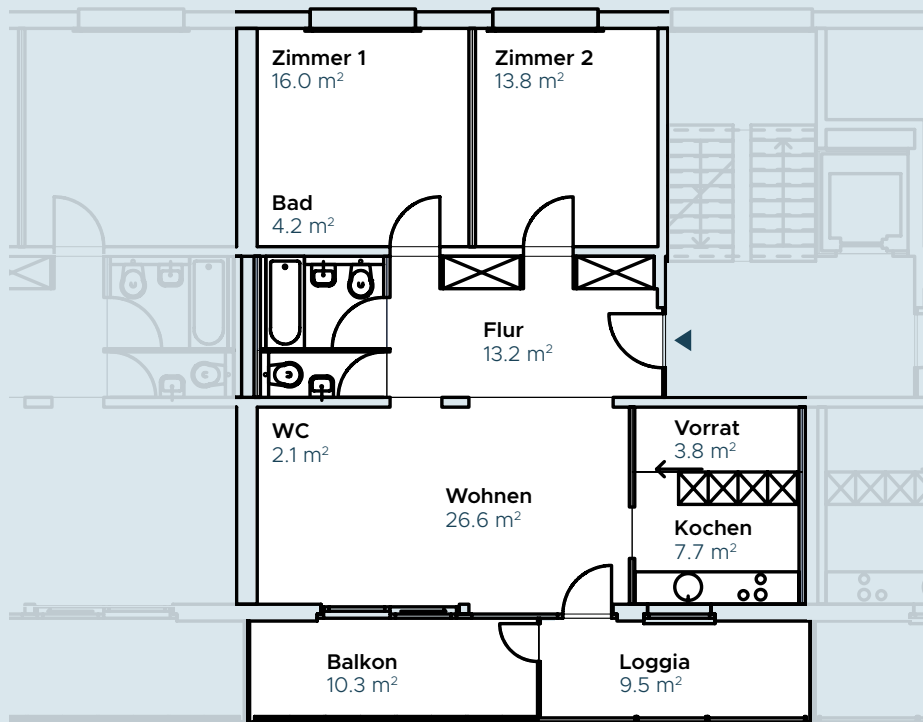

IM HAM MER

SCHMIEDE
DEIN WOHNGLÜCK!
NIEDERLENZ

3.5 ZIMMER WOHNUNG

Hammerweg 17, 5702 Niederlenz

Etage	1. OG
Bruttowohnfläche	87.4 m ²

www.imhammer.ch