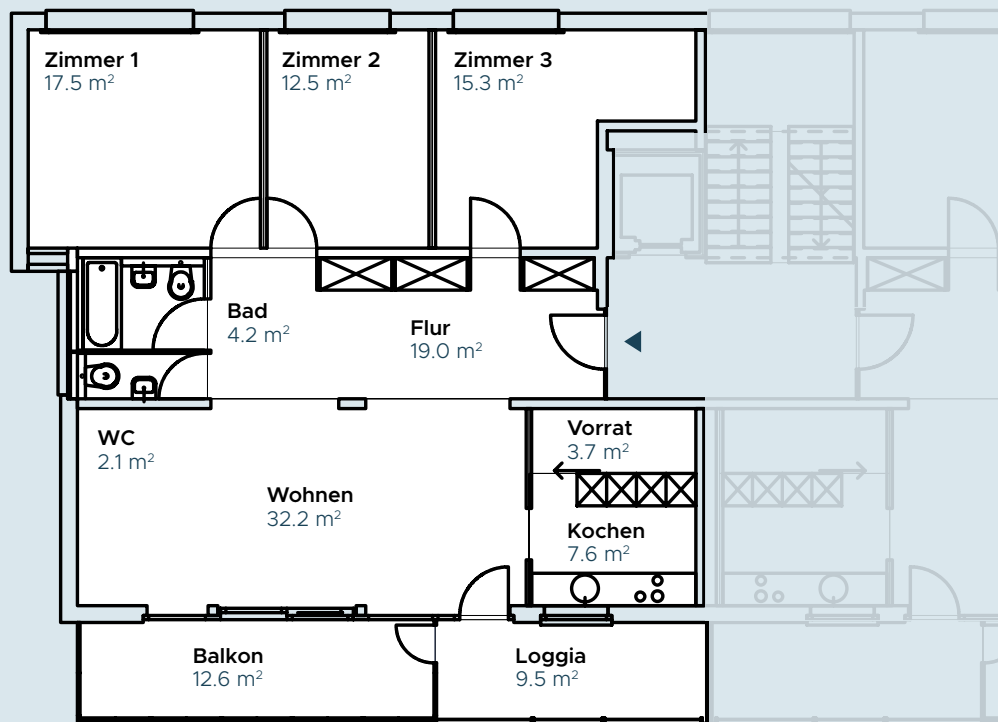

IM HAM MER

SCHMIEDE
DEIN WOHNGLÜCK!
NIEDERLENZ

4.5 ZIMMER WOHNUNG

Hammerweg 17, 5702 Niederlenz

Etage	1. OG
Bruttowohnfläche	114.1 m ²

www.imhammer.ch