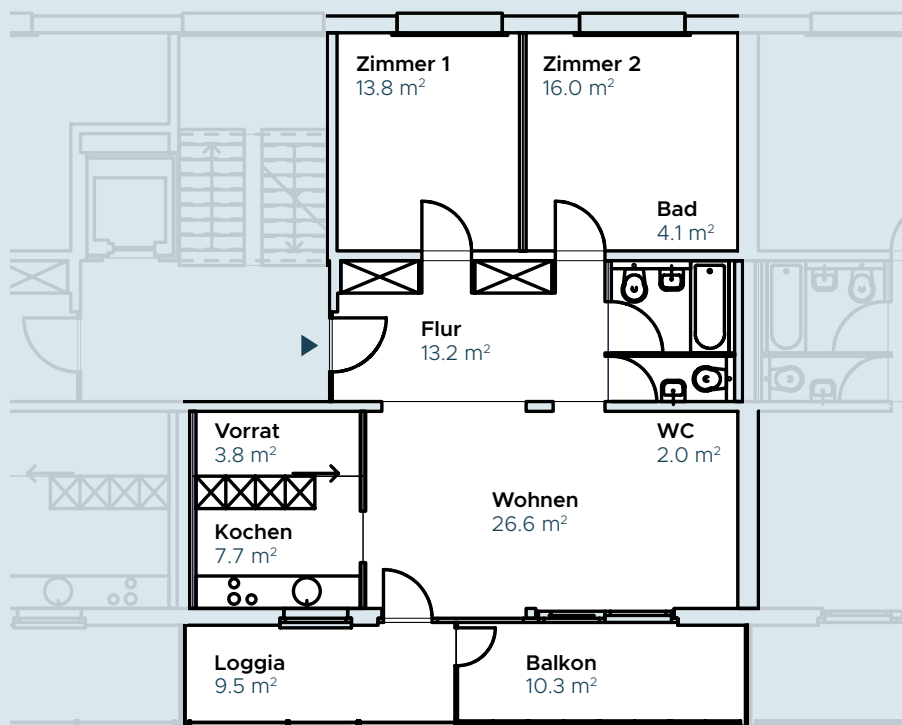

## 3.5 ZIMMER WOHNUNG

Hammerweg 17, 5702 Niederlenz

Etage	2. OG
Bruttowohnfläche	87.2 m <sup>2</sup>

[www.imhammer.ch](http://www.imhammer.ch)