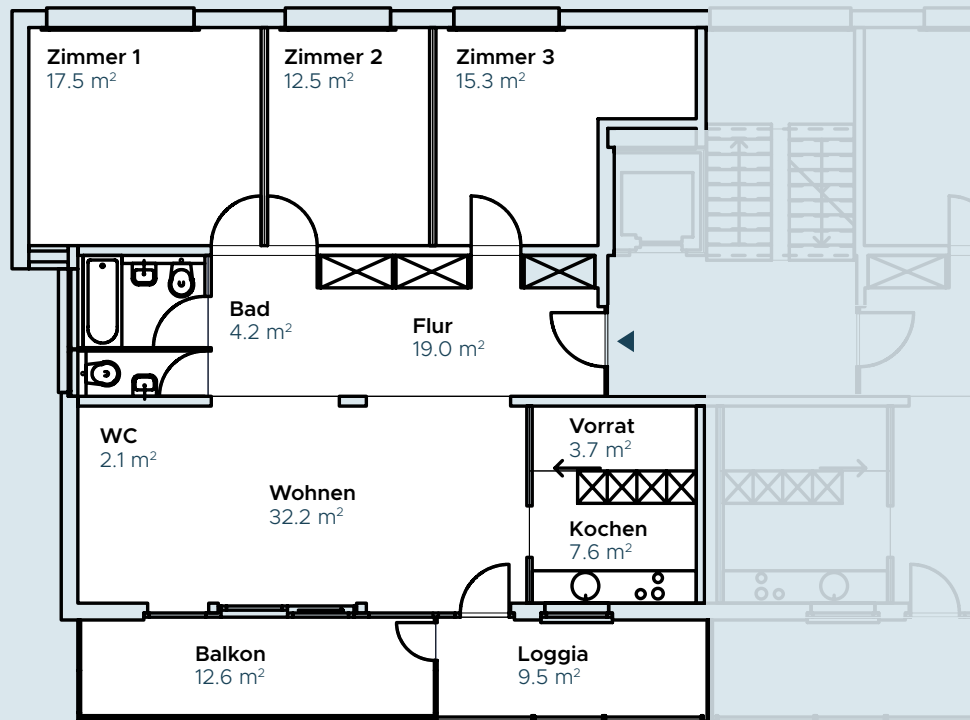

IM HAM MER

SCHMIEDE
DEIN WOHNGLÜCK!
NIEDERLENZ

4.5 ZIMMER WOHNUNG

Hammerweg 17, 5702 Niederlenz

Etage	2. OG
Bruttowohnfläche	114.1 m ²

www.imhammer.ch