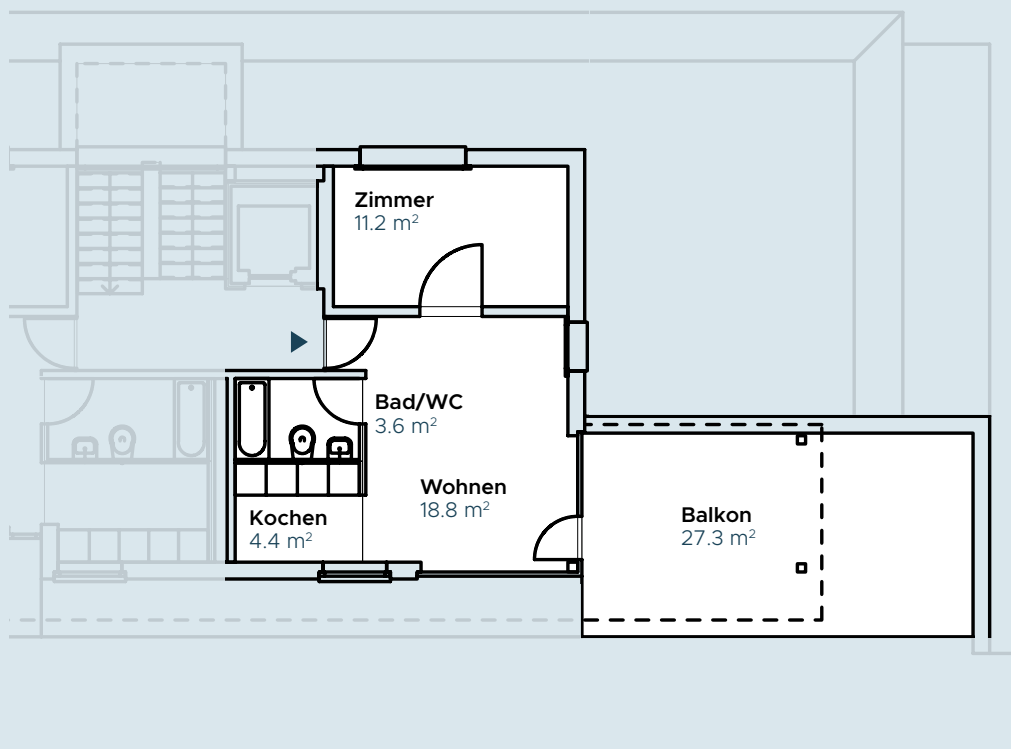

IM HAM MER

SCHMIEDE
DEIN WOHLGLÜCK!
NIEDERLENZ

2 ZIMMER WOHNUNG

Hammerweg 17, 5702 Niederlenz

Etage	3. OG
Bruttowohnfläche	38.0 m ²

www.imhammer.ch