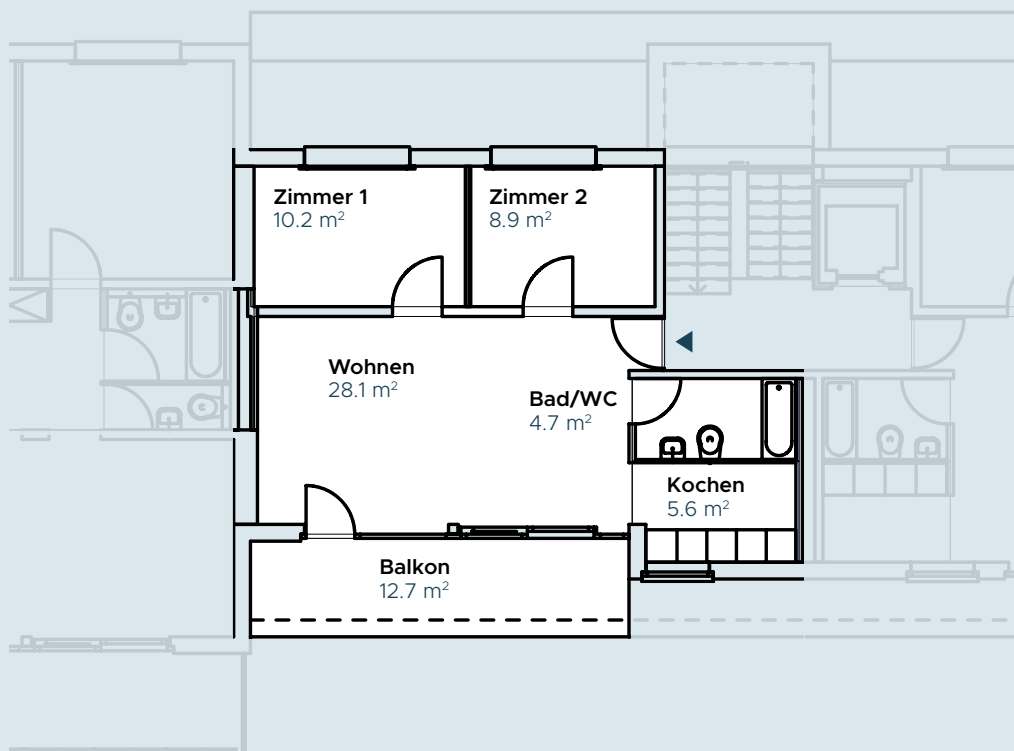

IM HAM MER

SCHMIEDE
DEIN WOHNGLÜCK!
NIEDERLENZ

3 ZIMMER WOHNUNG

Hammerweg 17, 5702 Niederlenz

Etage	3. OG
Bruttowohnfläche	57.5 m ²

www.imhammer.ch