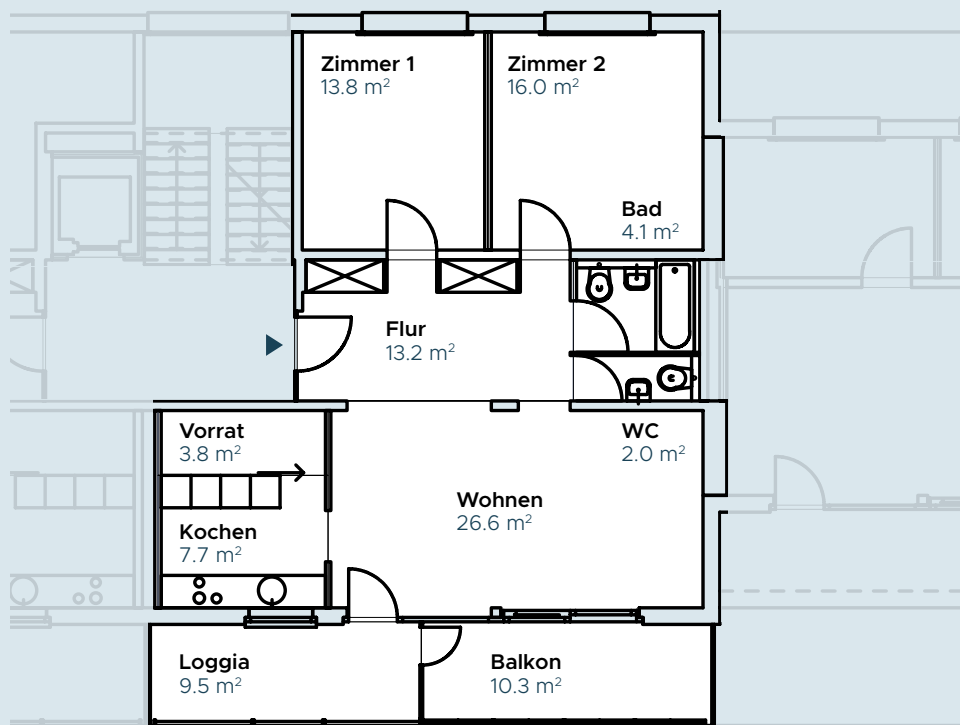

IM HAMMER

SCHMIEDE
DEIN WOHNGLÜCK!
NIEDERLENZ

3.5 ZIMMER WOHNUNG

Hammerweg 17, 5702 Niederlenz

Etage	3. OG
Bruttowohnfläche	87.2 m ²

www.imhammer.ch