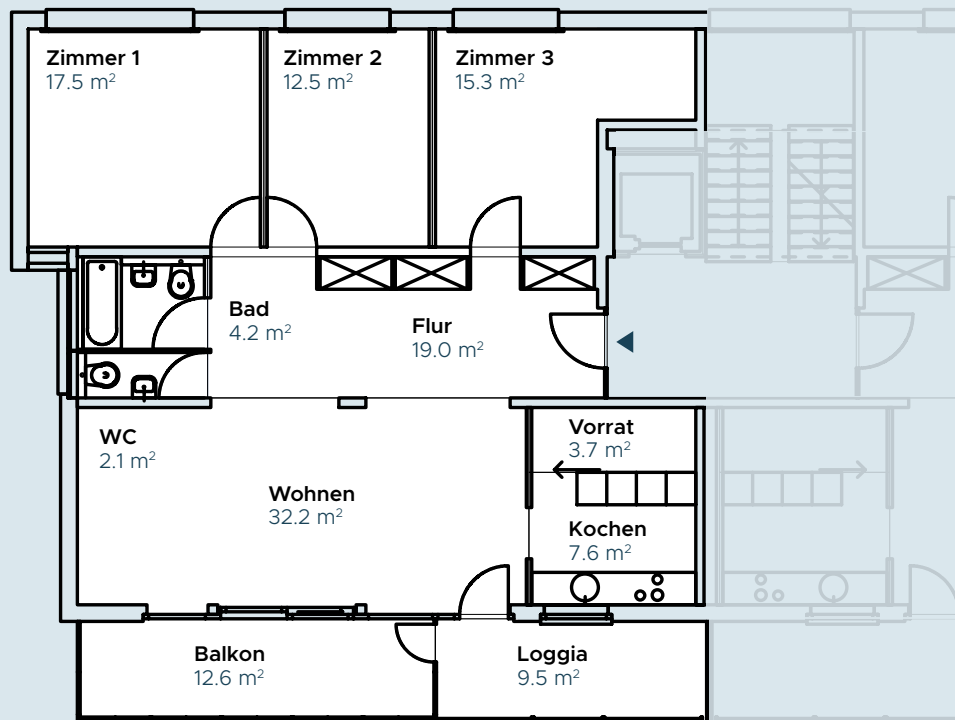

IM HAM MER

SCHMIEDE
DEIN WOHNGLÜCK!
NIEDERLENZ

4.5 ZIMMER WOHNUNG

Hammerweg 17, 5702 Niederlenz

Etage	3. OG
Bruttowohnfläche	114.1 m ²

www.imhammer.ch