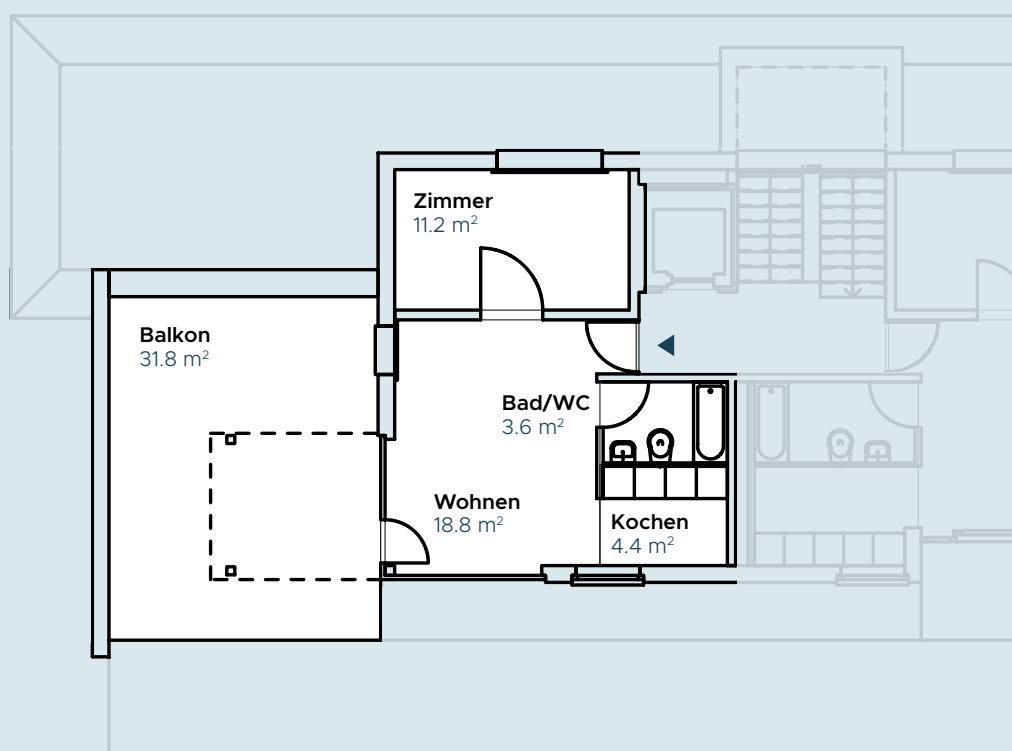

IM HAM MER

SCHMIEDE
DEIN WOHNGLÜCK!
NIEDERLENZ

2 ZIMMER WOHNUNG

Hammerweg 17, 5702 Niederlenz

Etage	4. OG
Bruttowohnfläche	38.0 m ²

www.imhammer.ch