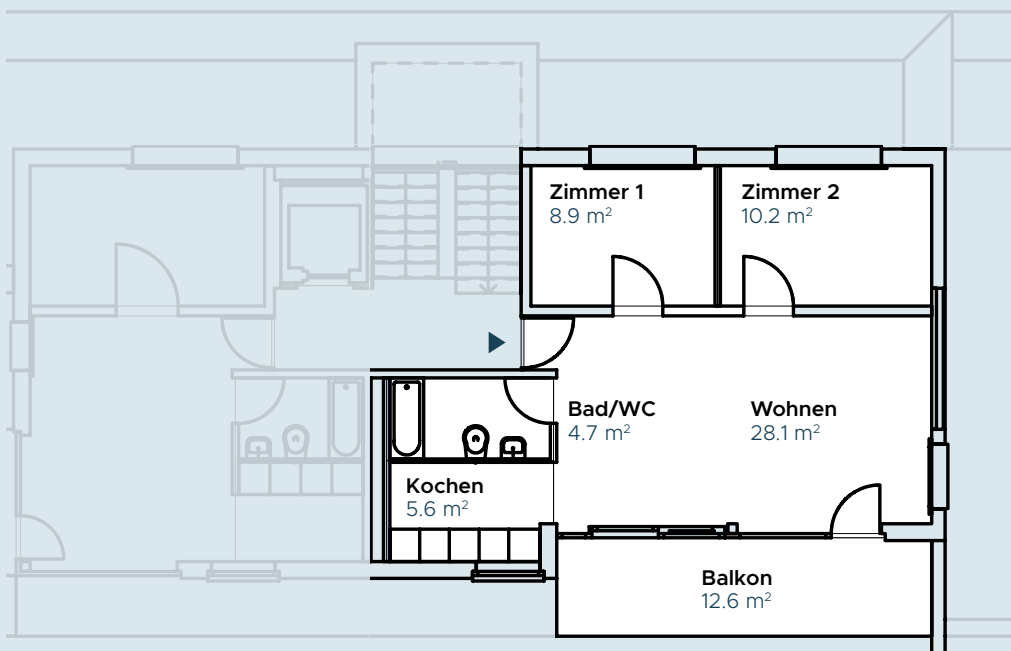

## 3 ZIMMER WOHNUNG

Hammerweg 17, 5702 Niederlenz

---

Etage	4. OG
Bruttowohnfläche	57.5 m <sup>2</sup>

---

[www.imhammer.ch](http://www.imhammer.ch)