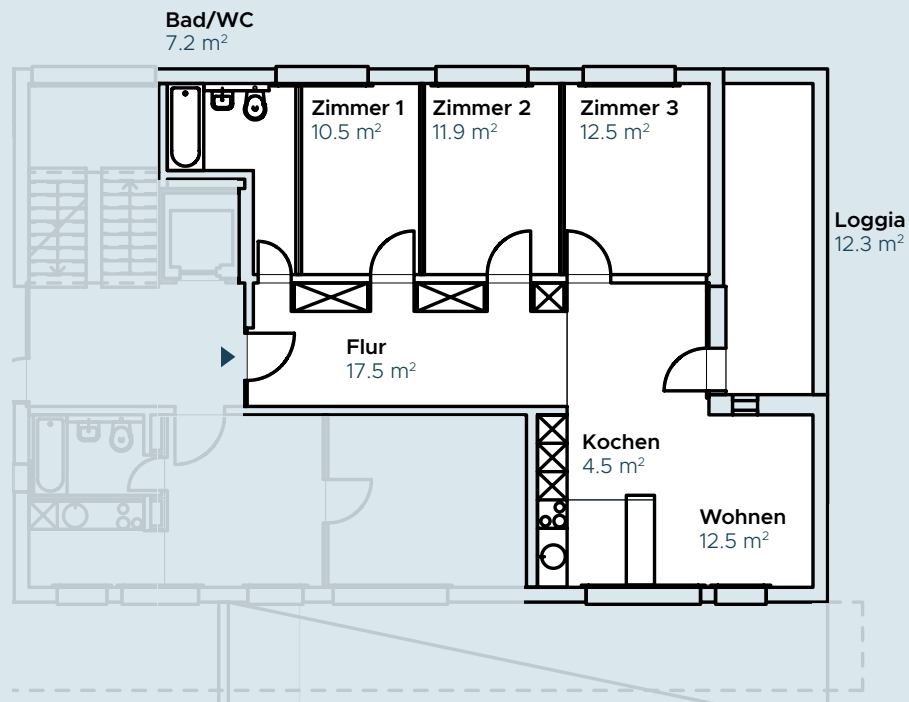

IM HAM MER

SCHMIEDE
DEIN WOHLGLÜCK!
NIEDERLENZ

3.5 ZIMMER WOHNUNG

Hammerweg 17, 5702 Niederlenz

Etage	EG
Bruttowohnfläche	88.9 m ²

www.imhammer.ch