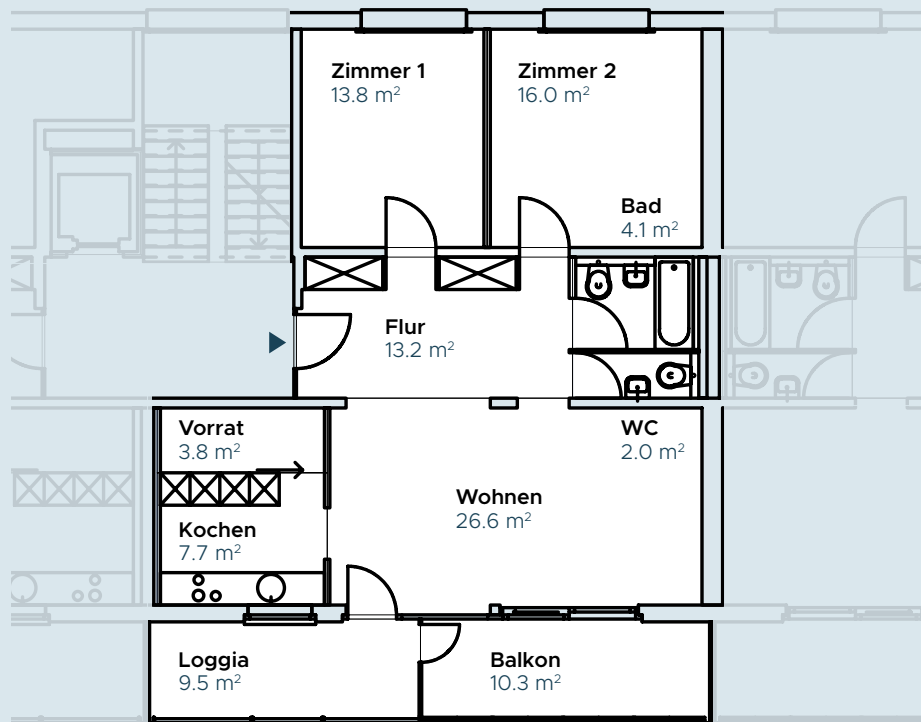

IM HAMMER

SCHMIEDE
DEIN WOHNGLÜCK!
NIEDERLENZ

3.5 ZIMMER WOHNUNG

Hammerweg 19, 5702 Niederlenz

Etage	1. OG
Bruttowohnfläche	87.2 m ²

www.imhammer.ch