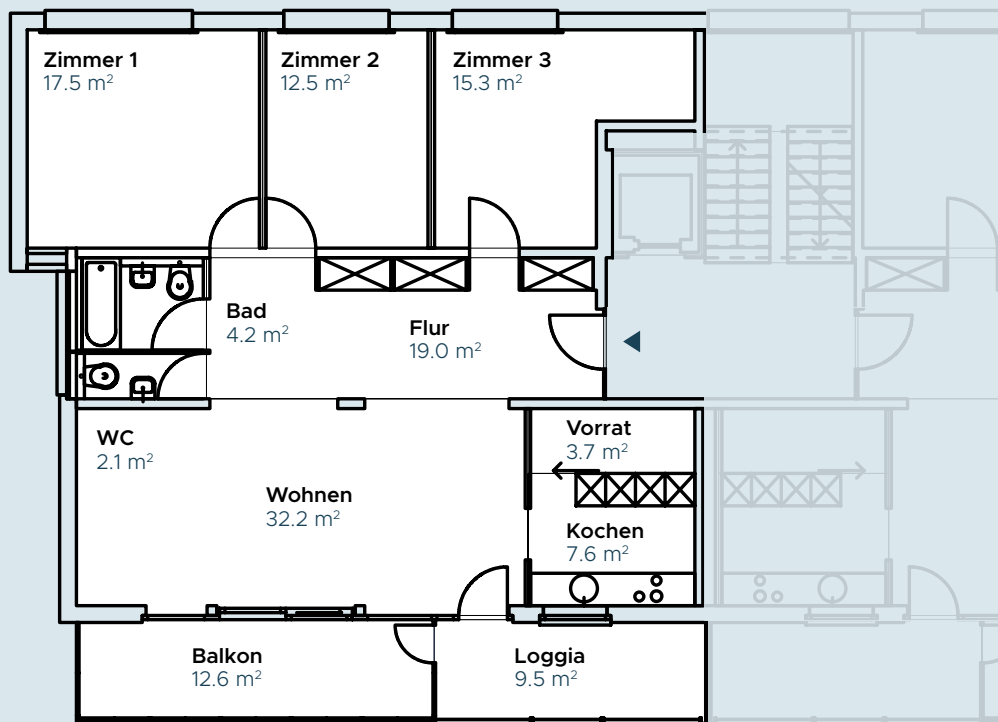

IM HAM MER

SCHMIEDE
DEIN WOHNGLÜCK!
NIEDERLENZ

4.5 ZIMMER WOHNUNG

Hammerweg 19, 5702 Niederlenz

Etage	1. OG
Bruttowohnfläche	114.1 m ²

www.imhammer.ch