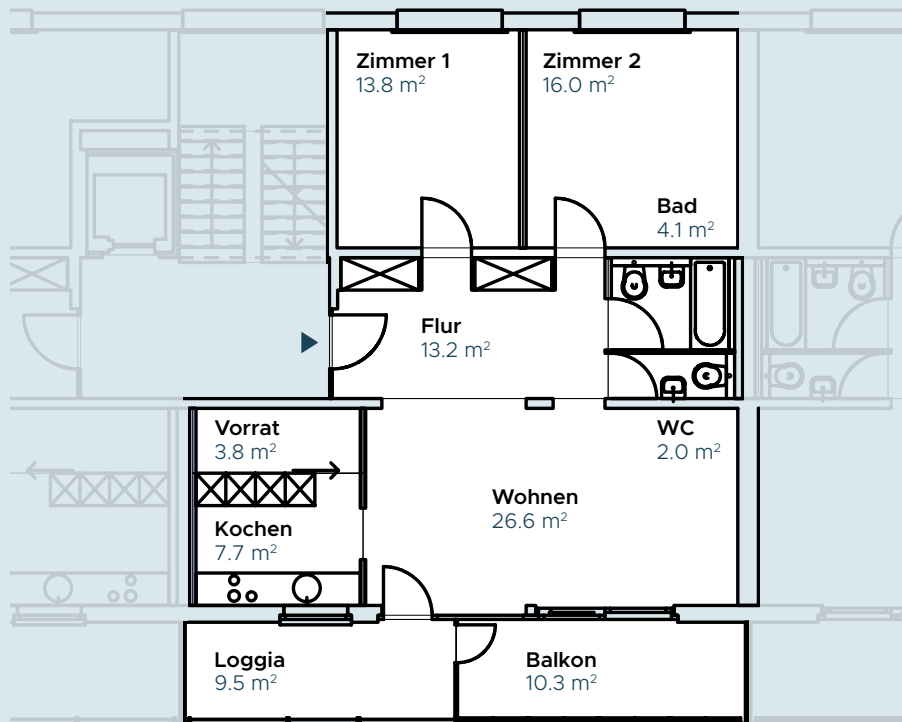

IM HAM MER

SCHMIEDE
DEIN WOHNGLÜCK!
NIEDERLENZ

3.5 ZIMMER WOHNUNG

Hammerweg 19, 5702 Niederlenz

Etage	2. OG
Bruttowohnfläche	87.2 m ²

www.imhammer.ch