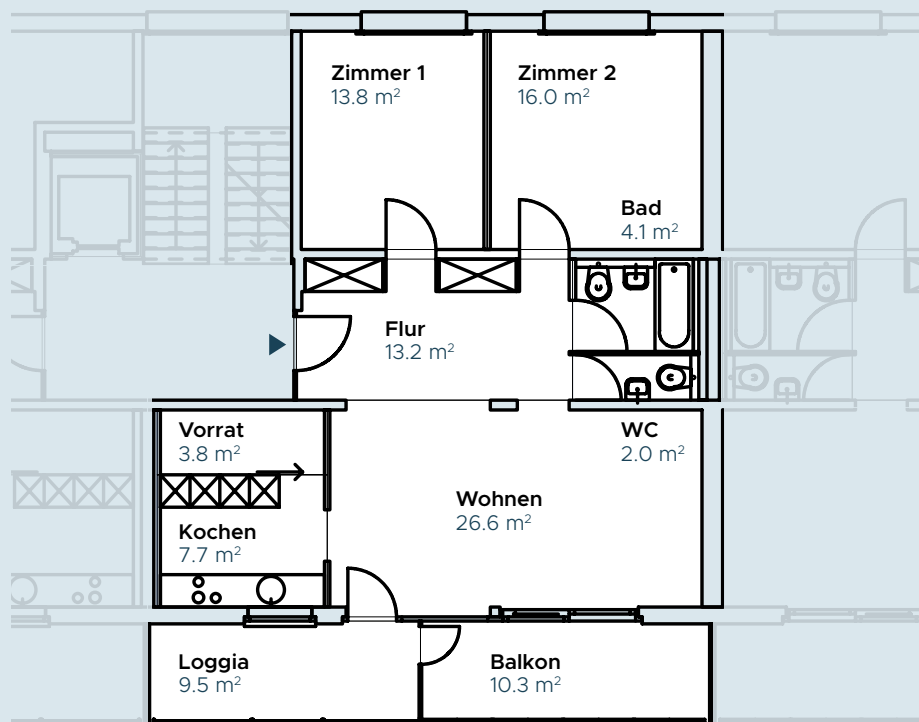

IM HAMMER

SCHMIEDE
DEIN WOHNGLÜCK!
NIEDERLENZ

3.5 ZIMMER WOHNUNG

Hammerweg 21, 5702 Niederlenz

Etage	1. OG
Bruttowohnfläche	87.2 m ²

www.imhammer.ch