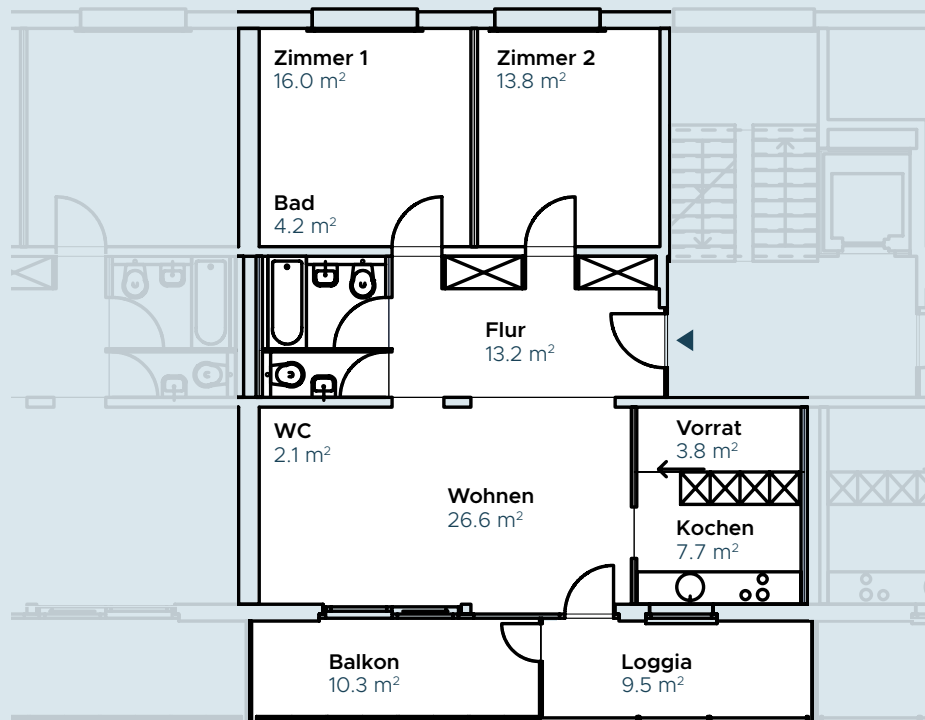

IM HAM MER

SCHMIEDE
DEIN WOHNGLÜCK!
NIEDERLENZ

3.5 ZIMMER WOHNUNG

Hammerweg 21, 5702 Niederlenz

Etage	1. OG
Bruttowohnfläche	87.4 m ²

www.imhammer.ch