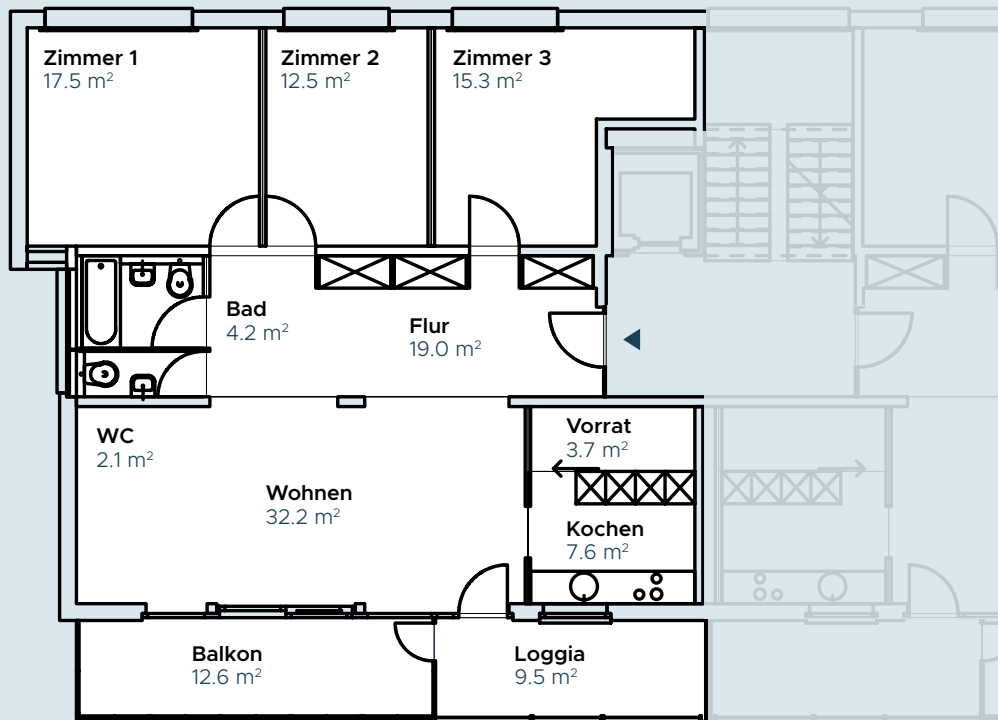

## 4.5 ZIMMER WOHNUNG

Hammerweg 21, 5702 Niederlenz

---

Etage	1. OG
Bruttowohnfläche	114.1 m <sup>2</sup>

---

[www.imhammer.ch](http://www.imhammer.ch)