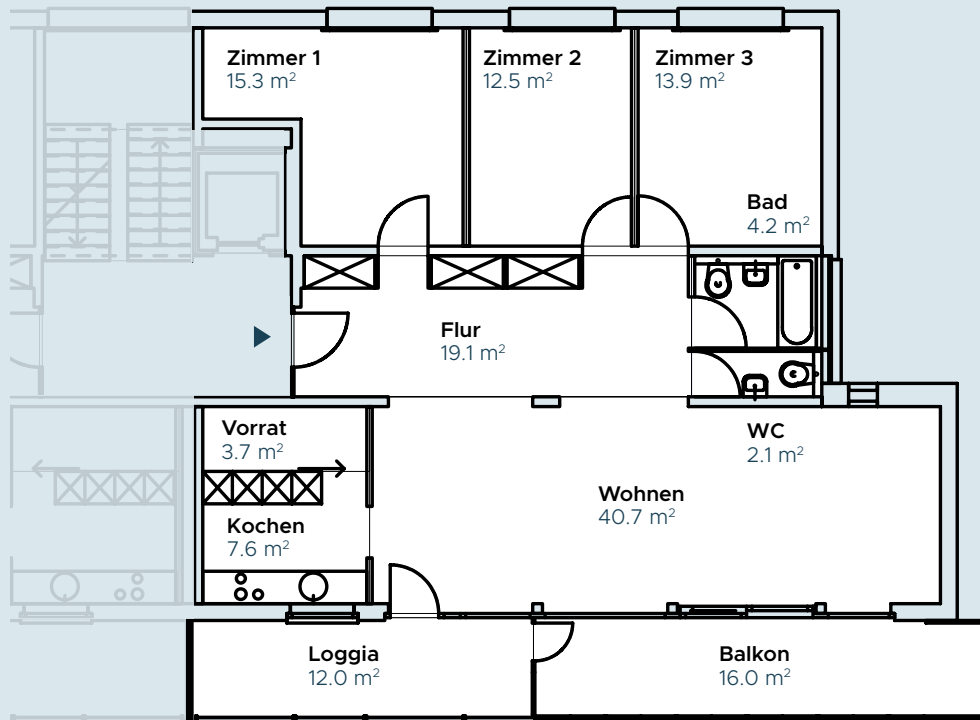

IM HAM MER

SCHMIEDE
DEIN WOHNGLÜCK!
NIEDERLENZ

4.5 ZIMMER WOHNUNG

Hammerweg 21, 5702 Niederlenz

Etage	1. OG
Bruttowohnfläche	119.1 m ²

www.imhammer.ch