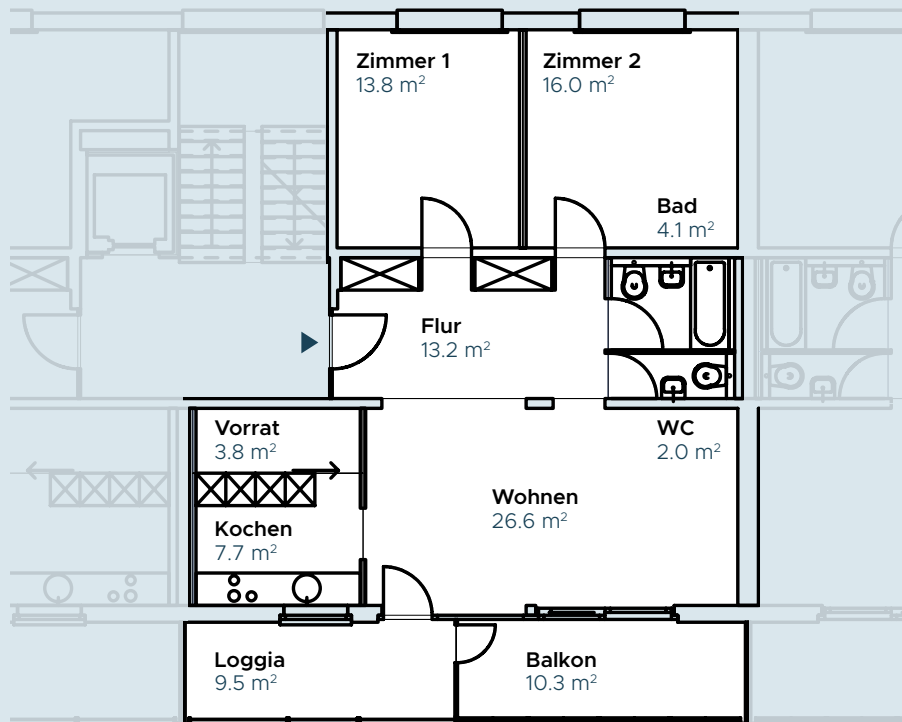

IM HAM MER

SCHMIEDE
DEIN WOHNGLÜCK!
NIEDERLENZ

3.5 ZIMMER WOHNUNG

Hammerweg 21, 5702 Niederlenz

Etage	2. OG
Bruttowohnfläche	87.2 m ²

www.imhammer.ch