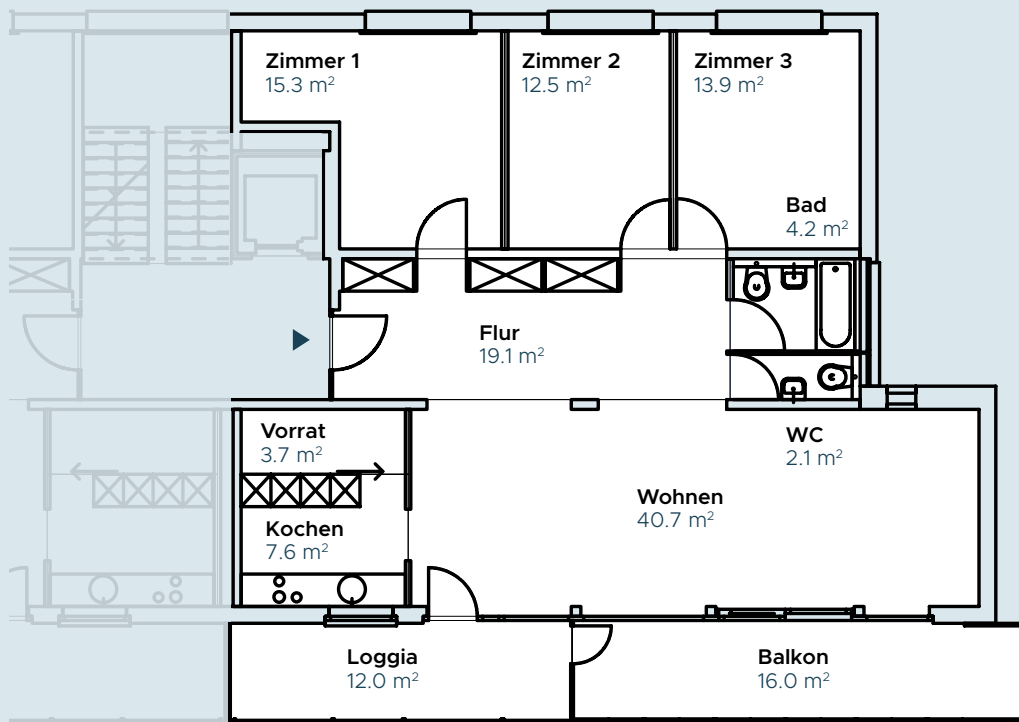

## 4.5 ZIMMER WOHNUNG

Hammerweg 21, 5702 Niederlenz

Etage	2. OG
Bruttowohnfläche	119.1 m <sup>2</sup>

[www.imhammer.ch](http://www.imhammer.ch)