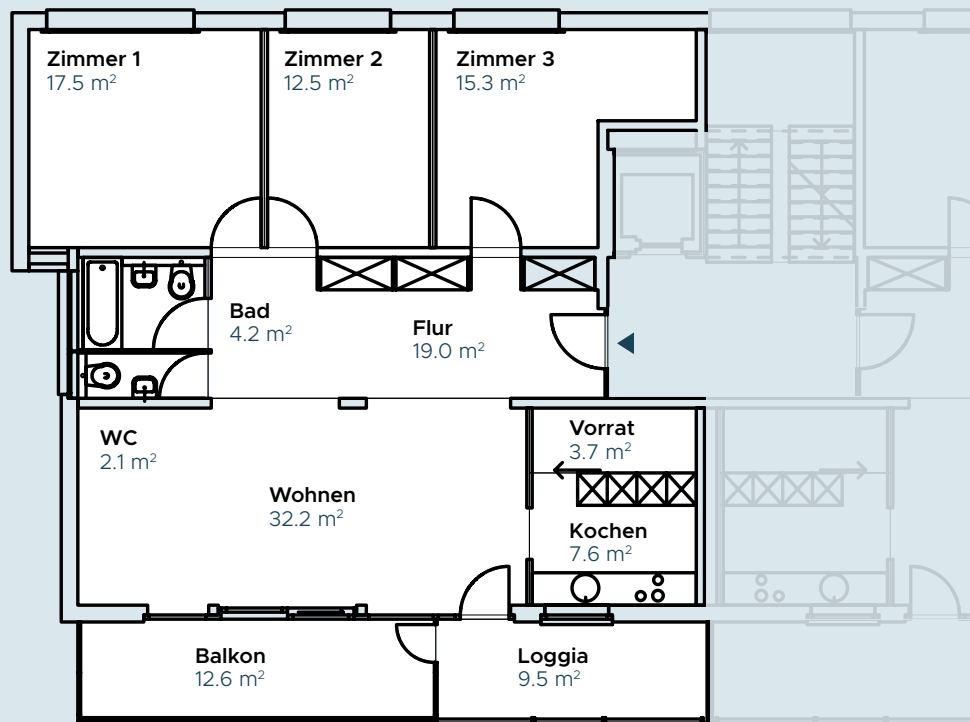

IM HAM MER

SCHMIEDE
DEIN WOHNGLÜCK!
NIEDERLENZ

4.5 ZIMMER WOHNUNG

Hammerweg 21, 5702 Niederlenz

Etage	2. OG
Bruttowohnfläche	114.1 m ²

www.imhammer.ch