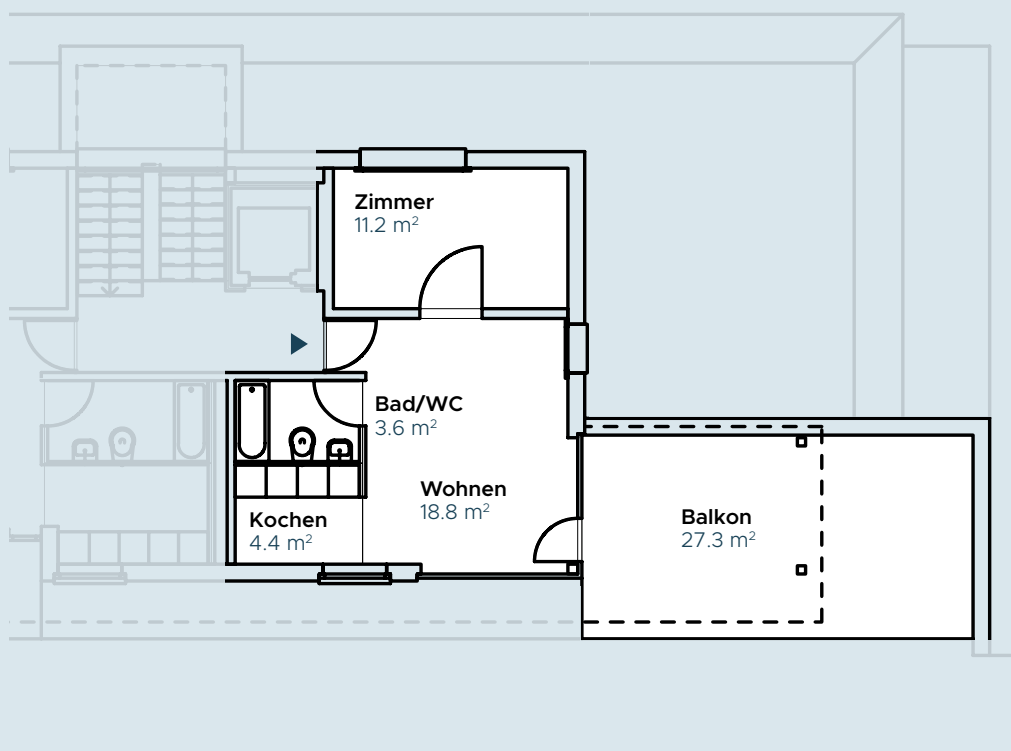

## 2 ZIMMER WOHNUNG

Hammerweg 21, 5702 Niederlenz

---

Etage	3. OG
Bruttowohnfläche	38.0 m <sup>2</sup>

---

[www.imhammer.ch](http://www.imhammer.ch)