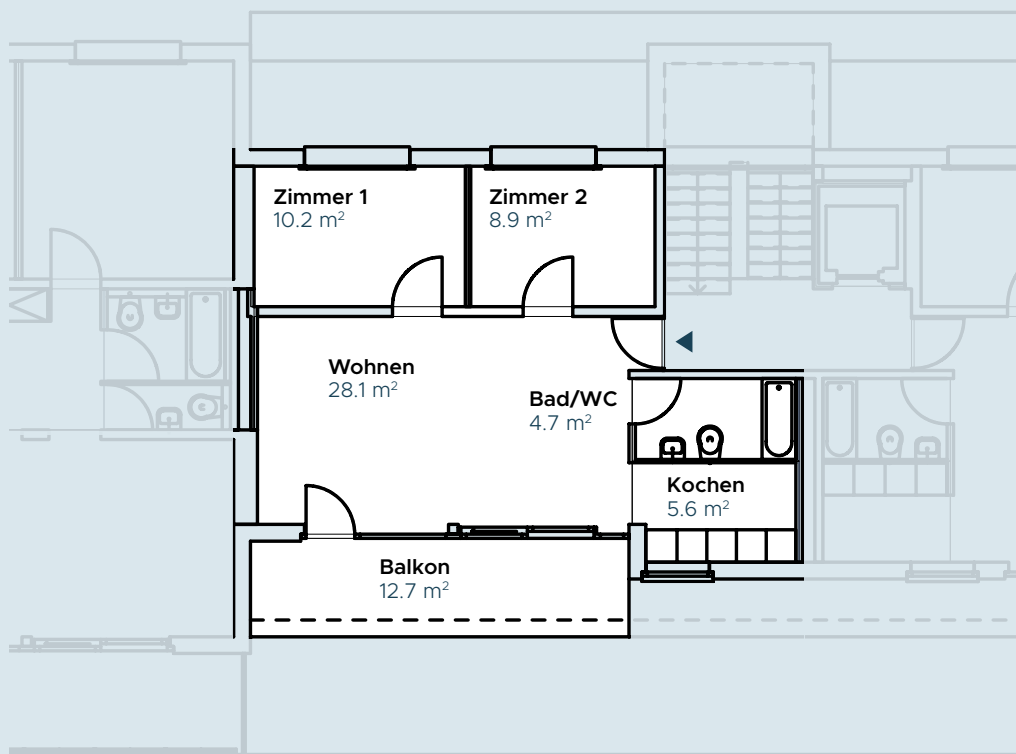

IM HAM MER

SCHMIEDE
DEIN WOHLGLÜCK!
NIEDERLENZ

3 ZIMMER WOHNUNG

Hammerweg 21, 5702 Niederlenz

Etage	3. OG
Bruttowohnfläche	57.5 m ²

www.imhammer.ch