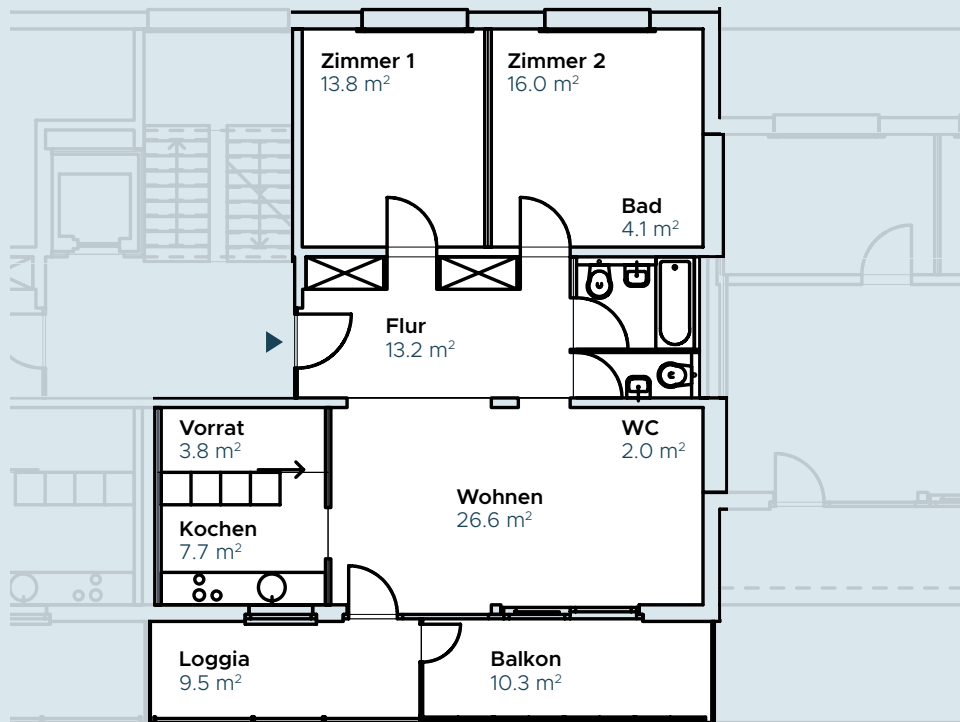

IM HAM MER

SCHMIEDE
DEIN WOHNGLÜCK!
NIEDERLENZ

3.5 ZIMMER WOHNUNG

Hammerweg 21, 5702 Niederlenz

Etage	3. OG
Bruttowohnfläche	87.2 m ²

www.imhammer.ch