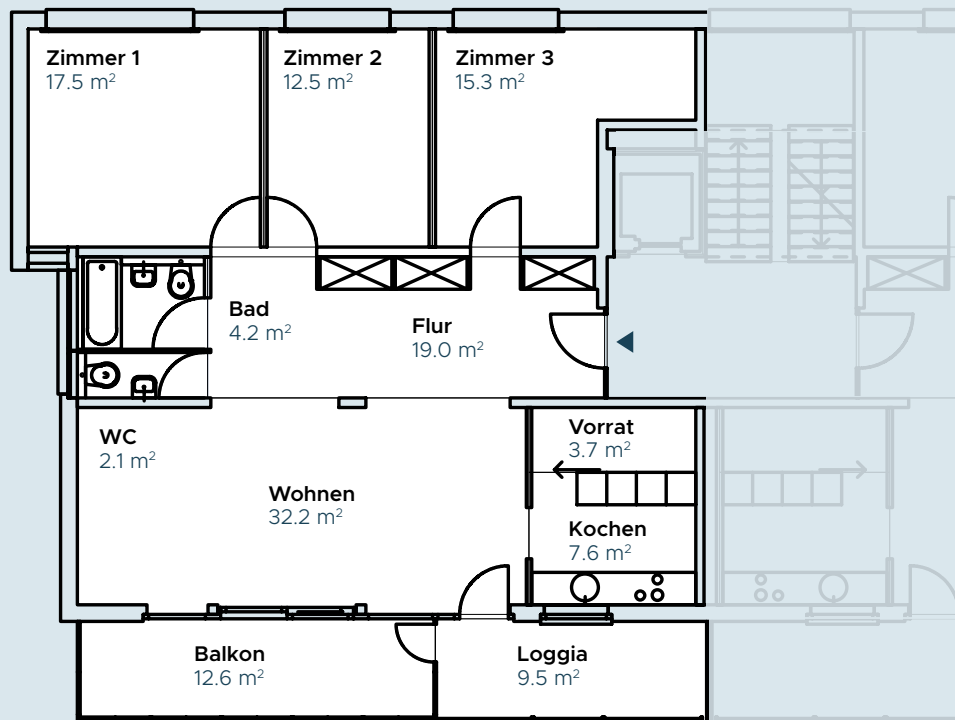

IM HAM MER

SCHMIEDE
DEIN WOHNGLÜCK!
NIEDERLENZ

4.5 ZIMMER WOHNUNG

Hammerweg 21, 5702 Niederlenz

Etage	3. OG
Bruttowohnfläche	114.1 m ²

www.imhammer.ch