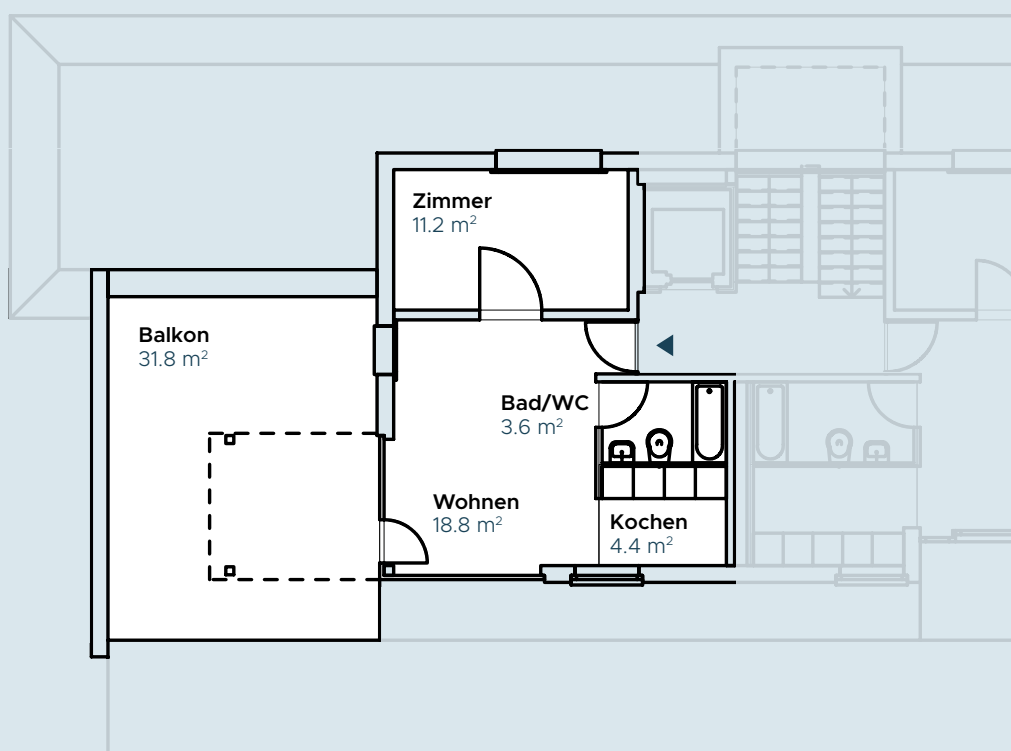

## 2 ZIMMER WOHNUNG

Hammerweg 21, 5702 Niederlenz

---

Etage	4. OG
Bruttowohnfläche	38.0 m <sup>2</sup>

---

[www.imhammer.ch](http://www.imhammer.ch)