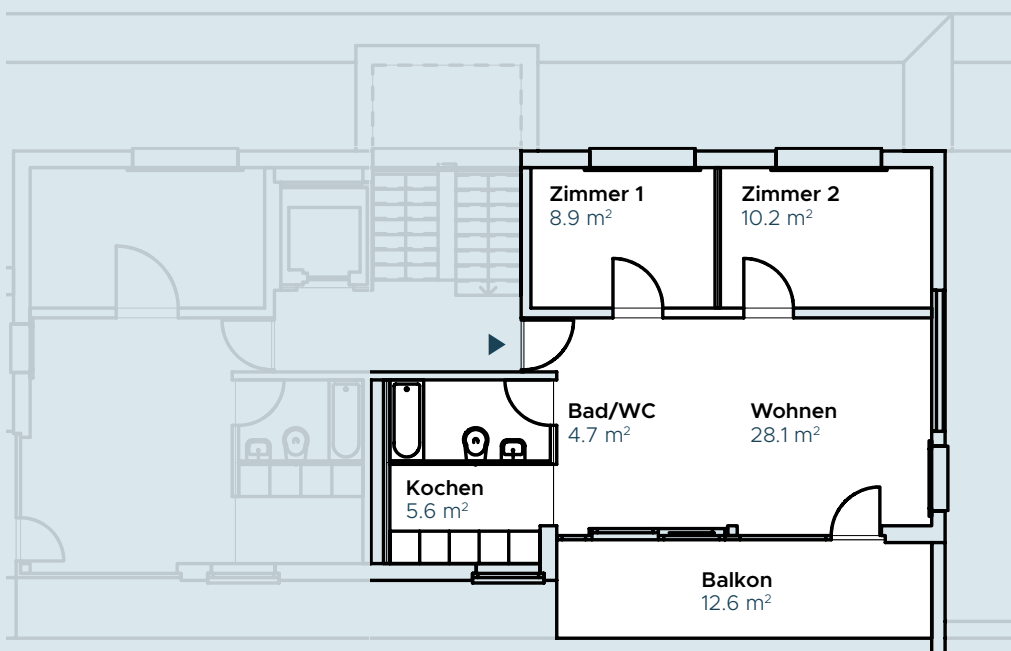

IM HAM MER

SCHMIEDE
DEIN WOHNGLÜCK!
NIEDERLENZ

3 ZIMMER WOHNUNG

Hammerweg 21, 5702 Niederlenz

Etage	4. OG
Bruttowohnfläche	57.5 m ²

www.imhammer.ch