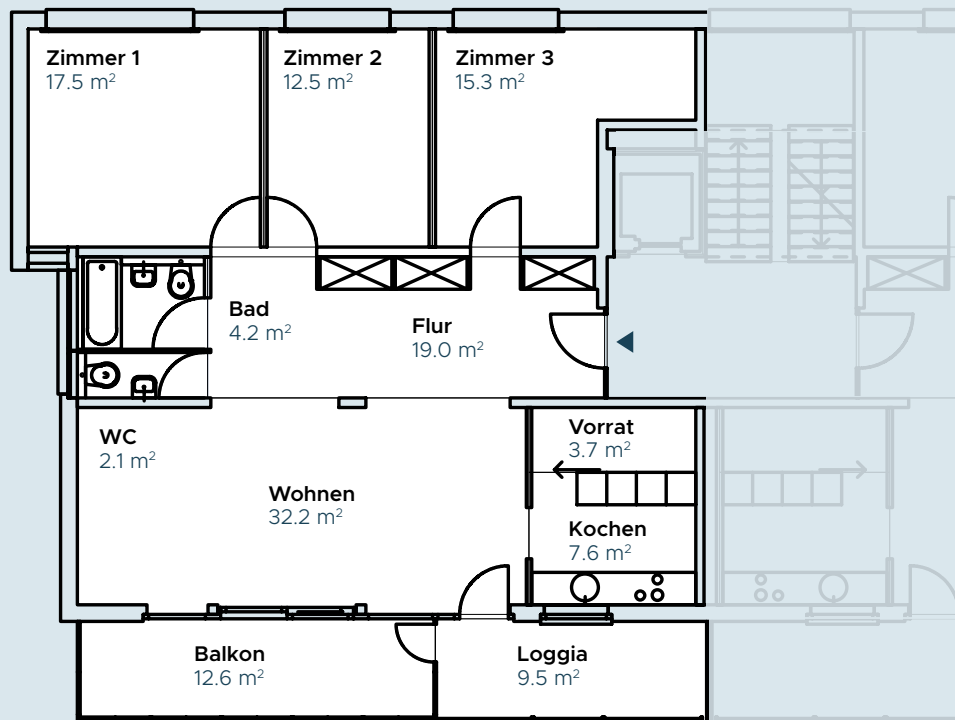

IM HAM MER

SCHMIEDE
DEIN WOHNGLÜCK!
NIEDERLENZ

4.5 ZIMMER WOHNUNG

Hammerweg 19, 5702 Niederlenz

Etage	3. OG
Bruttowohnfläche	114.1 m ²

www.imhammer.ch